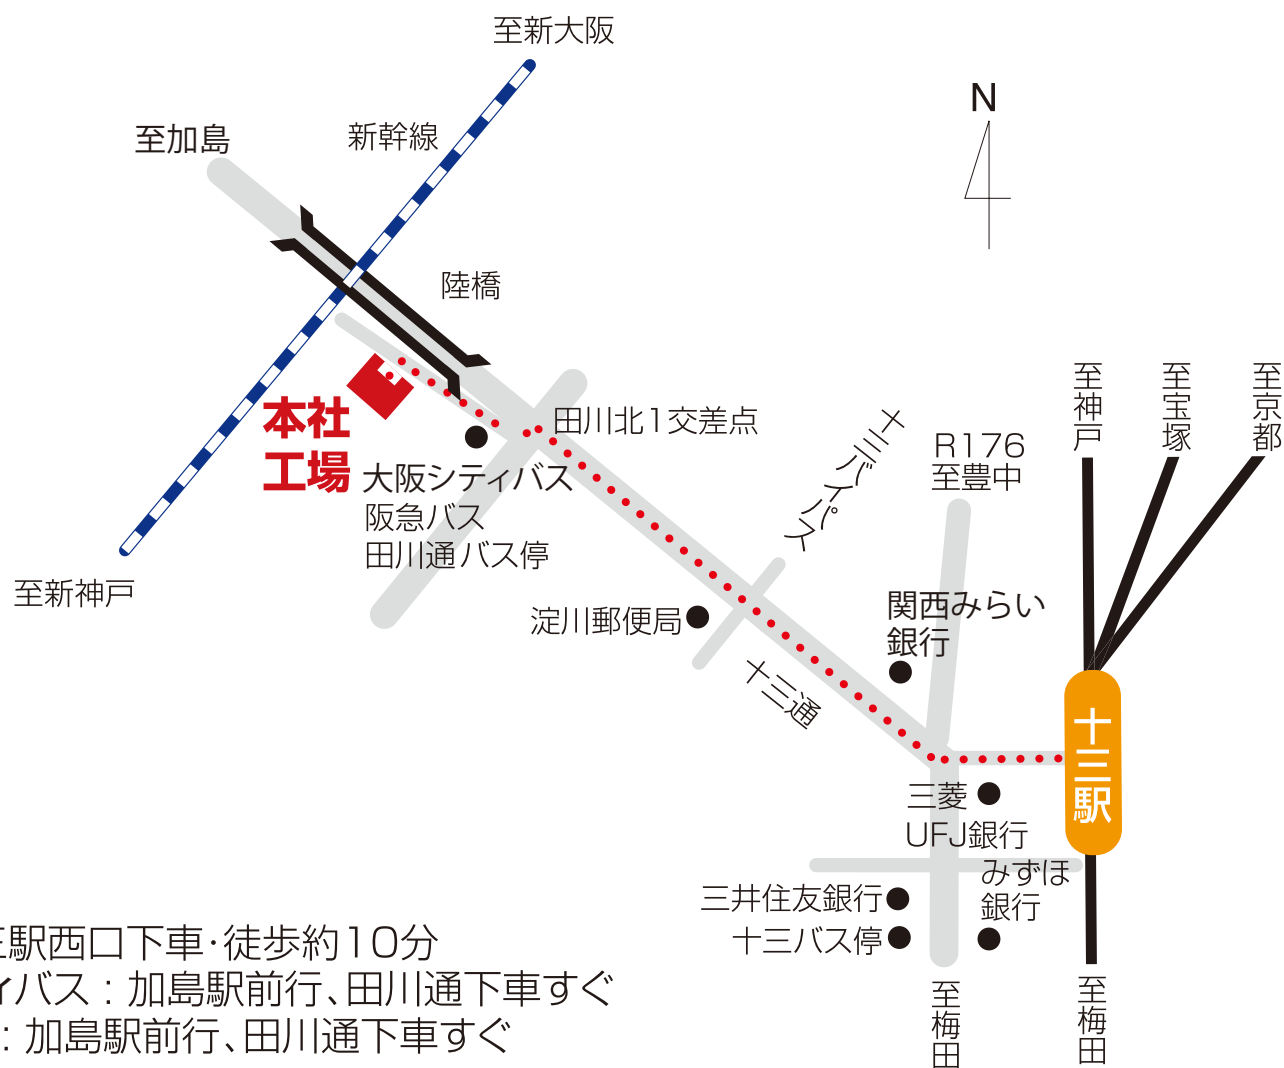

株式会社ミヤワキ 本社・工場 アクセス案内図

電車、バス、徒歩でご来社のお客様

- 阪急・十三駅西口下車・徒歩約10分
- 大阪シティバス：加島駅前行、田川通下車すぐ
- 阪急バス：加島駅前行、田川通下車すぐ

お車でご来社のお客様

- 申し訳ございませんが、弊社内に駐車場はございません。
- お車でお越しの際は、近隣の有料パーキングをご利用ください。